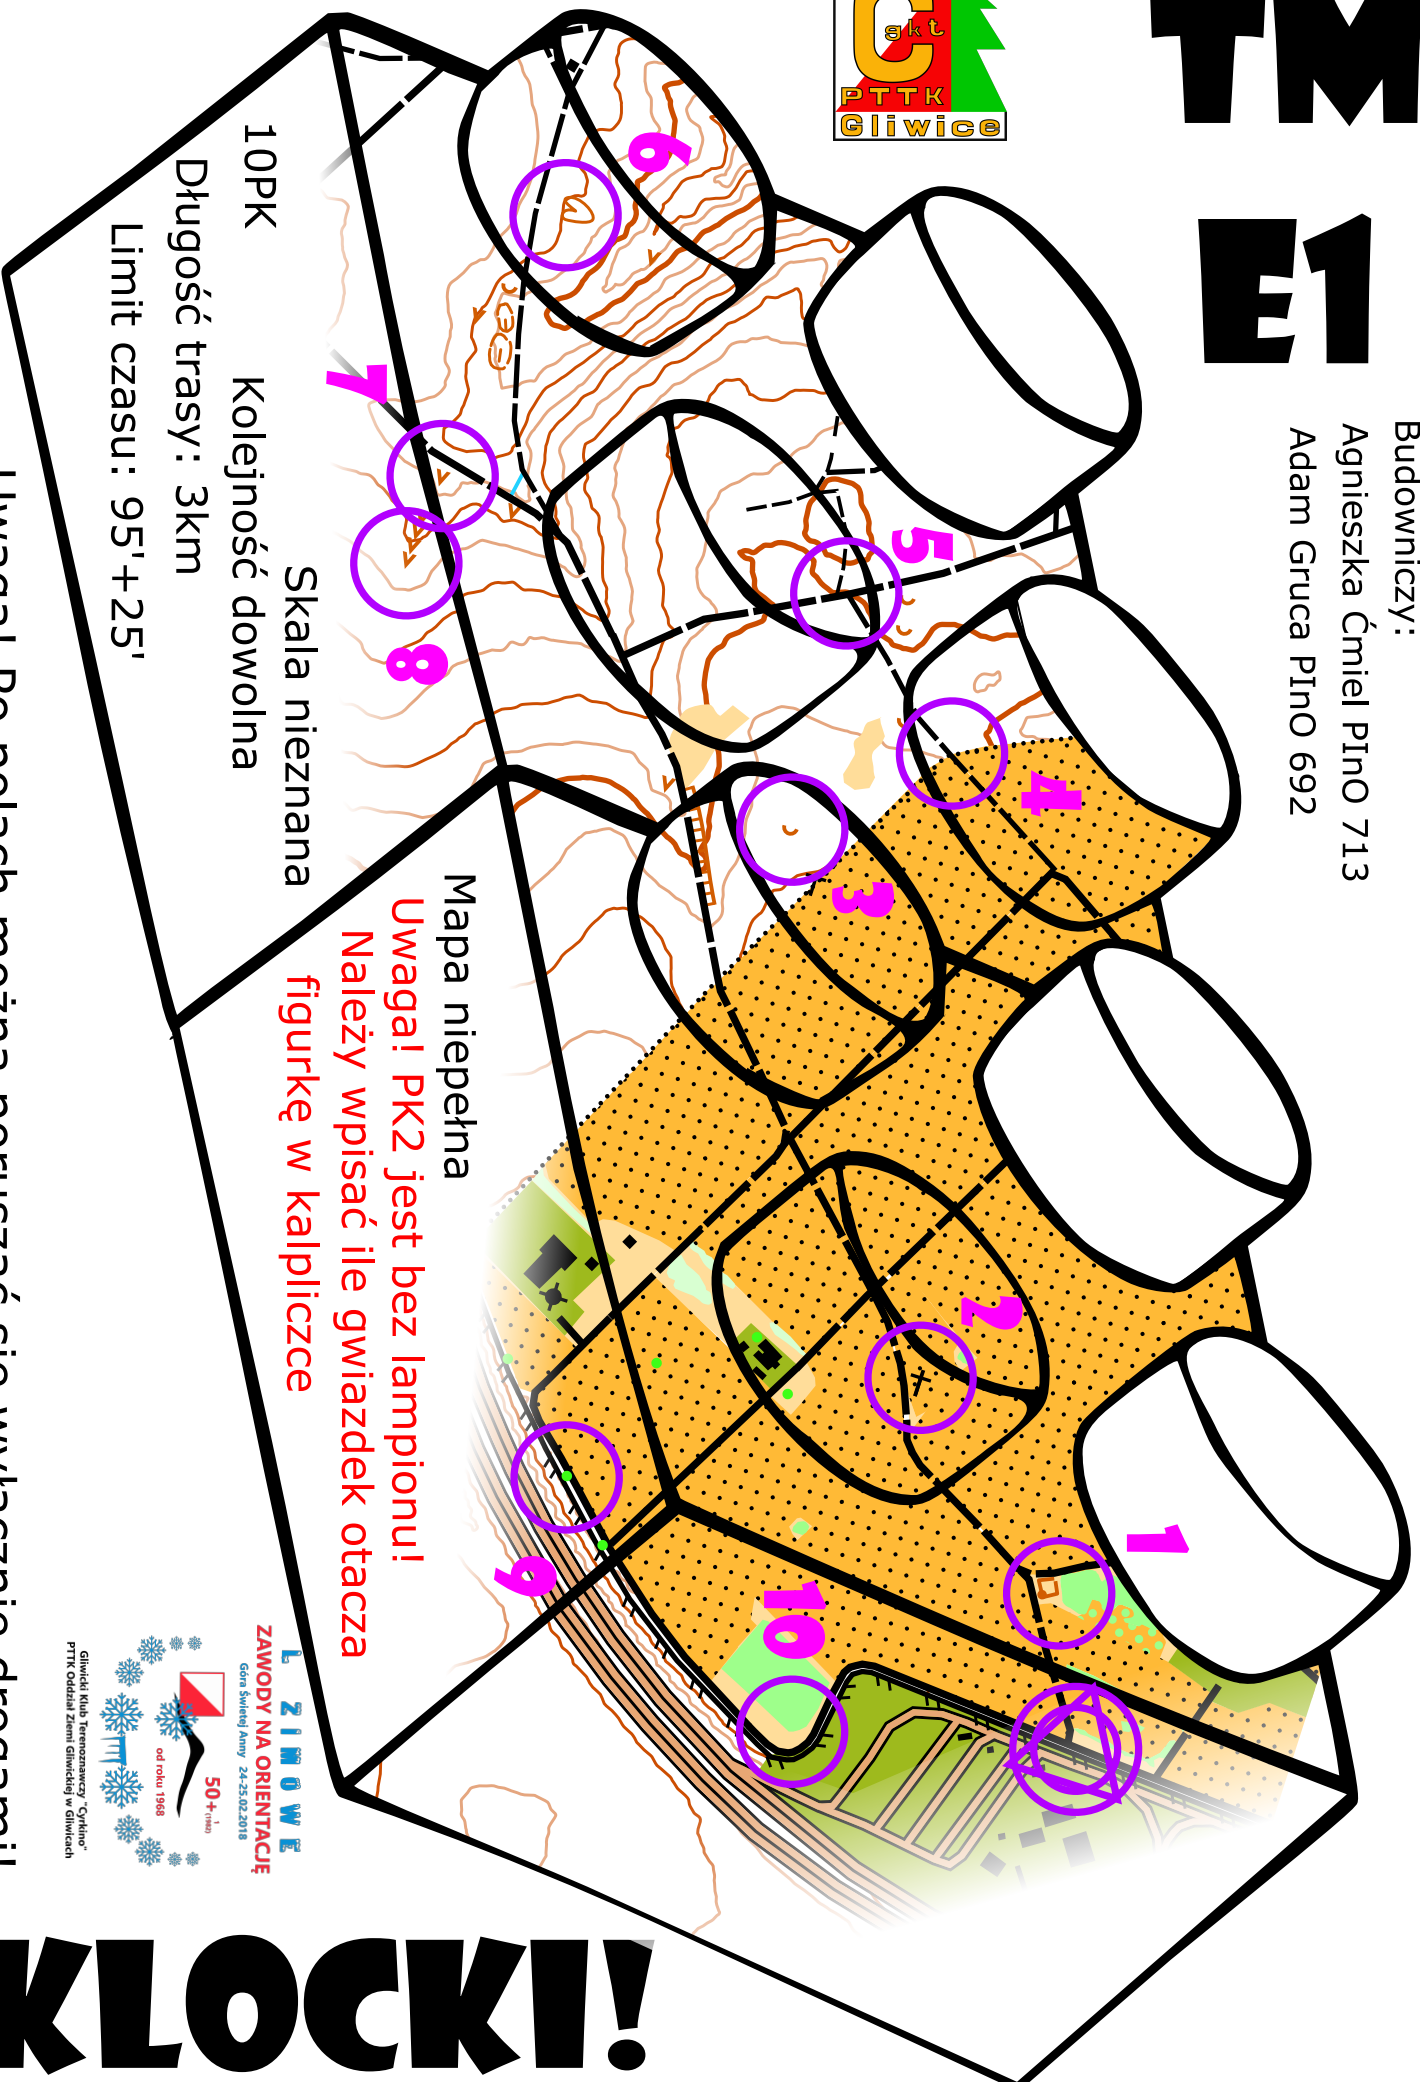

# TM E1

Budowniczy:  
Agnieszka Ćmiel PIno 713  
Adam Gruca PIno 692

Uwaga! Po polach można poruszać się wyłącznie drogami!

# KLOCKI!